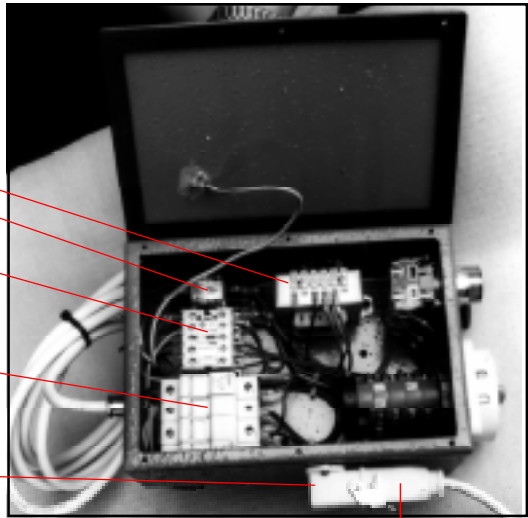

THOMAS

Il valore dell'affidabilità
Segatrici per metalli

THOMAS

Il valore dell'affidabilità
Segatrici per metalli

Il valore dell'affidabilità Segatrici per metalli

LEGENDA

130	Auxiliary relay	72300000
131	Remote control switch	73401001
132	Fuse carrier	73142005
133	Transformer	73327011
134	Socket connector	73600005
135	Plug connector	73600052

- 133
- 130
- 131
- 132
- 134
- 135

LEGENDA

136	Speed switch	70221015
137	Reset button	70101000
138	Emergency button	70101000
139	Electric components box	D80E 0305
140	Box cover	included I part. 139
141	Box gasket	D80E 0306