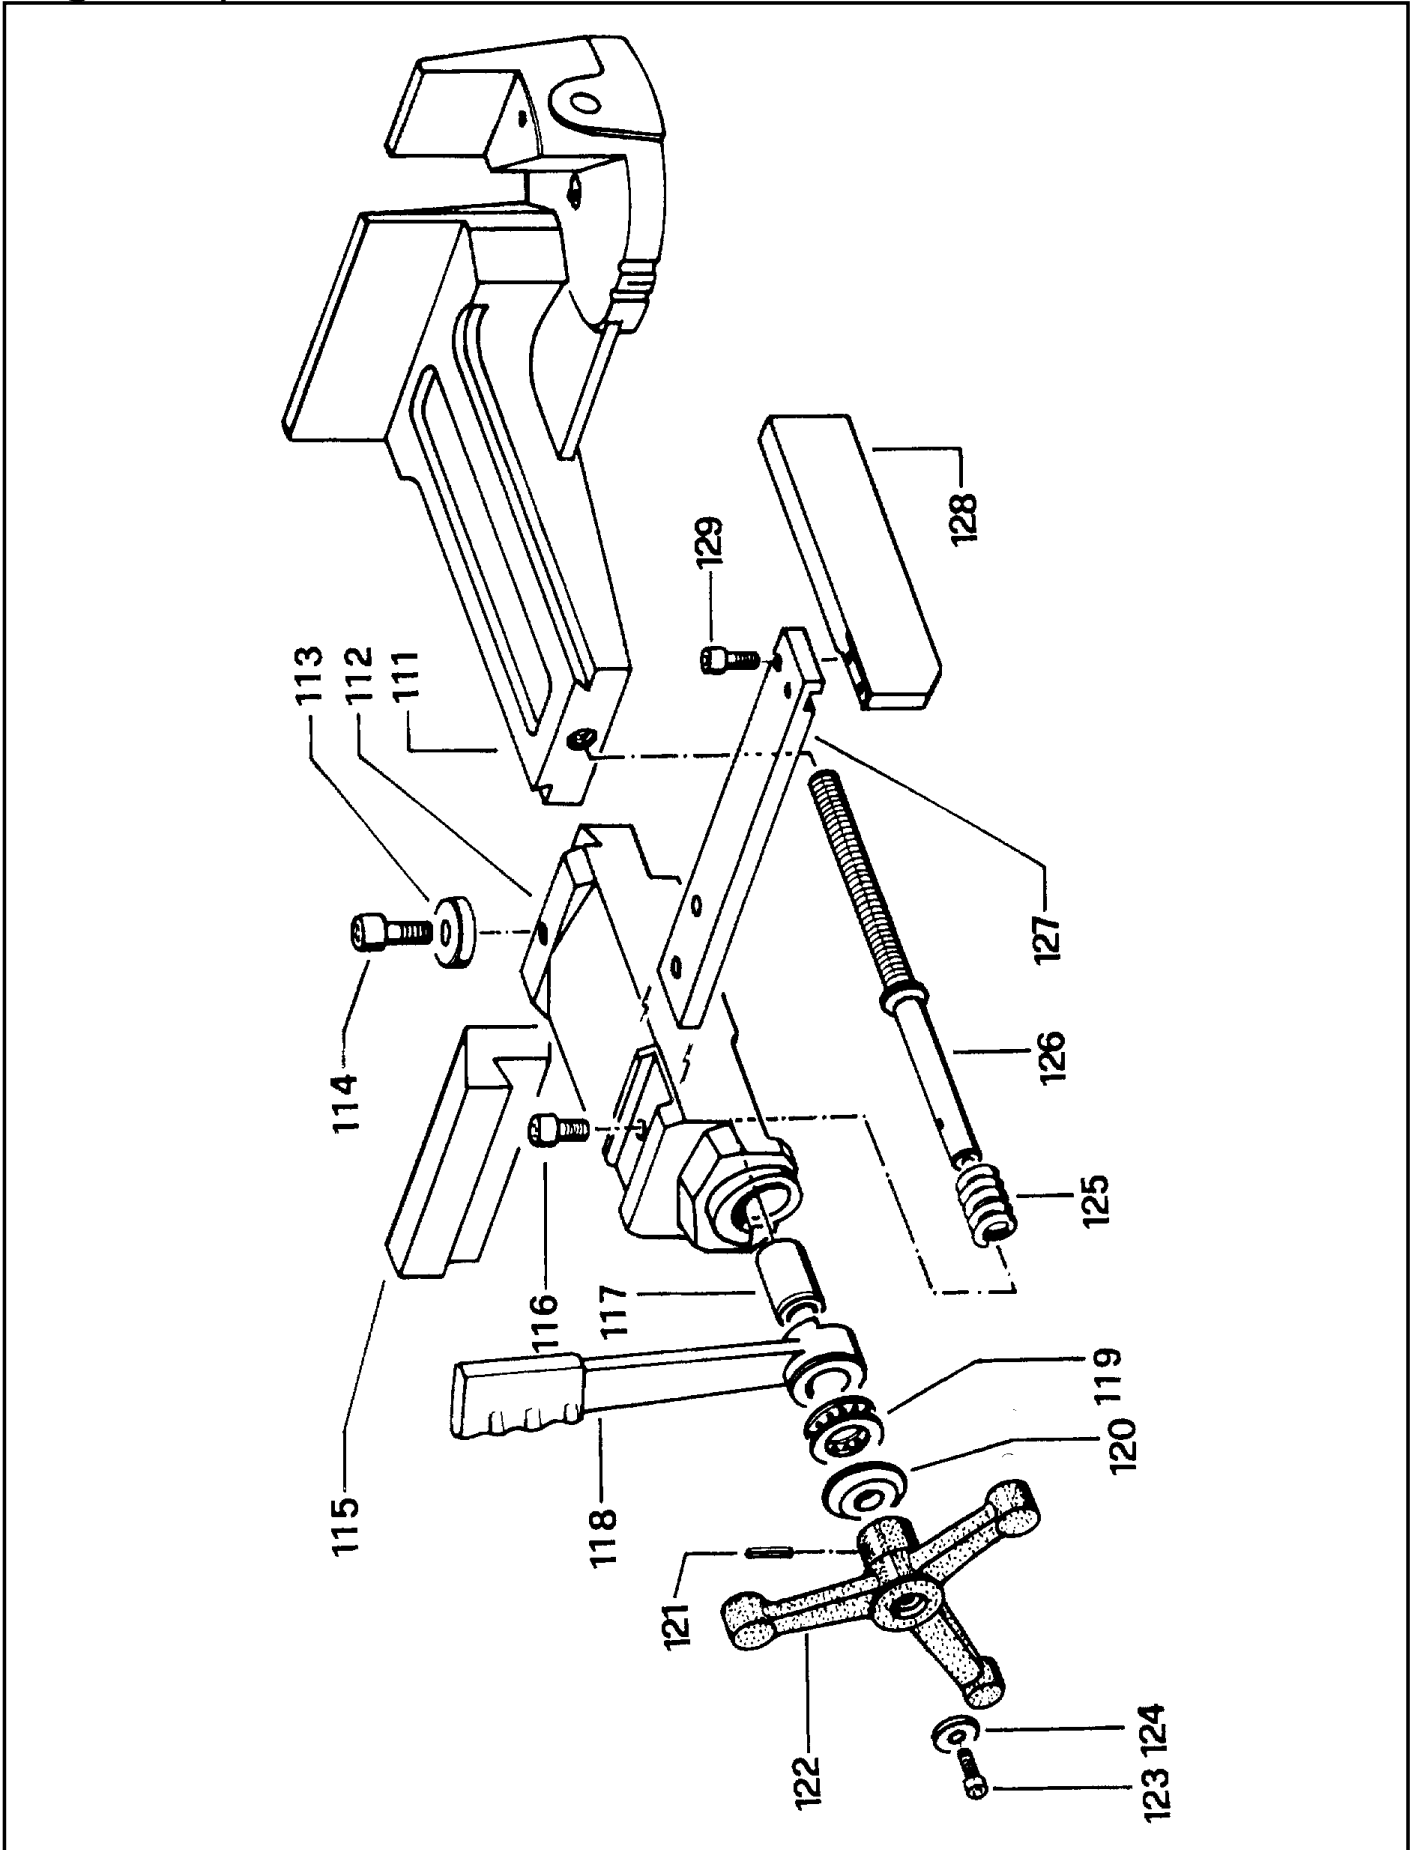

THOMAS

Il valore dell'affidabilità
Segatrici per metalli

THOMAS

Il valore dell'affidabilità
Segatrici per metalli

Il valore dell'affidabilità Segatrici per metalli

LEGENDA

130	Auxiliary relay	72300000
131	Remote control switch	73401001
132	Fuse carrier	73142005
133	Transformer	73327011
134	Socket connector	73600005
135	Plug connector	73600052

- 133
- 130
- 131
- 132
- 134
- 135

LEGENDA

136	Speed switch	70221015
137	Reset button	70101000
138	Emergency button	70101000
139	Electric components box	D80E 0305
140	Box cover	included I part. 139
141	Box gasket	D80E 0306

- 137
- 136
- 138
- 139
- 140
- 141