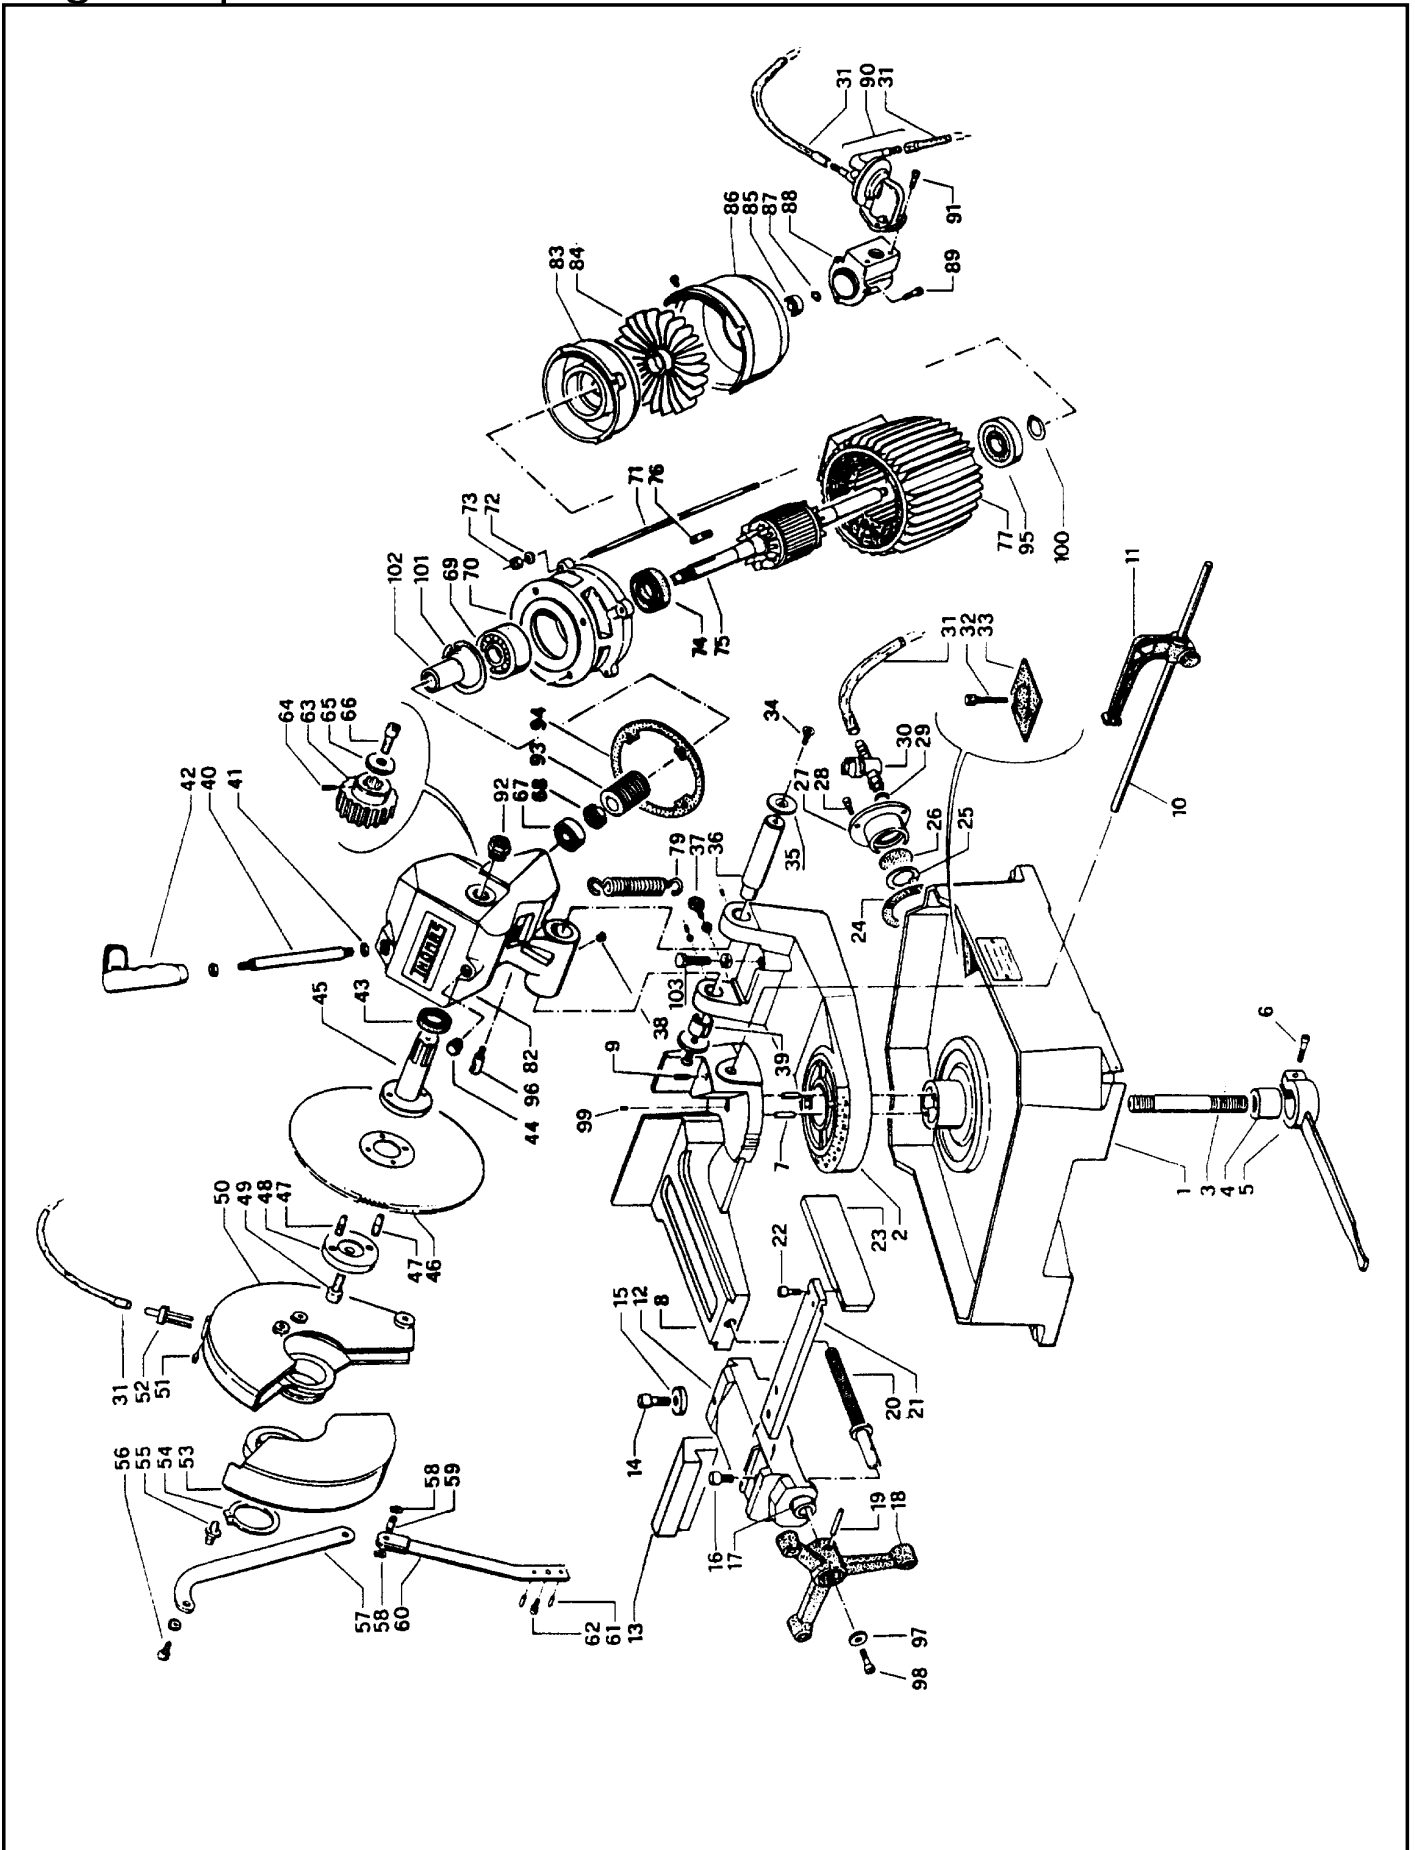

THOMAS

Il valore dell'affidabilità
Segatrici per metalli

THOMAS

Il valore dell'affidabilità
Segatrici per metalli

Il valore dell'affidabilità Segatrici per metalli

LEGENDA

130	Auxiliary relay	72300000
131	Remote control switch	73401001
132	Fuse carrier	73142005
133	Transformer	73327011
134	Socket connector	73600005
135	Plug connector	73600052

- 133
- 130
- 131
- 132
- 134
- 135

LEGENDA

136	Speed switch	70221015
137	Reset button	70101000
138	Emergency button	70101000
139	Electric components box	D80E 0305
140	Box cover	included I part. 139
141	Box gasket	D80E 0306

- 137
- 136
- 138
- 139
- 140
- 141