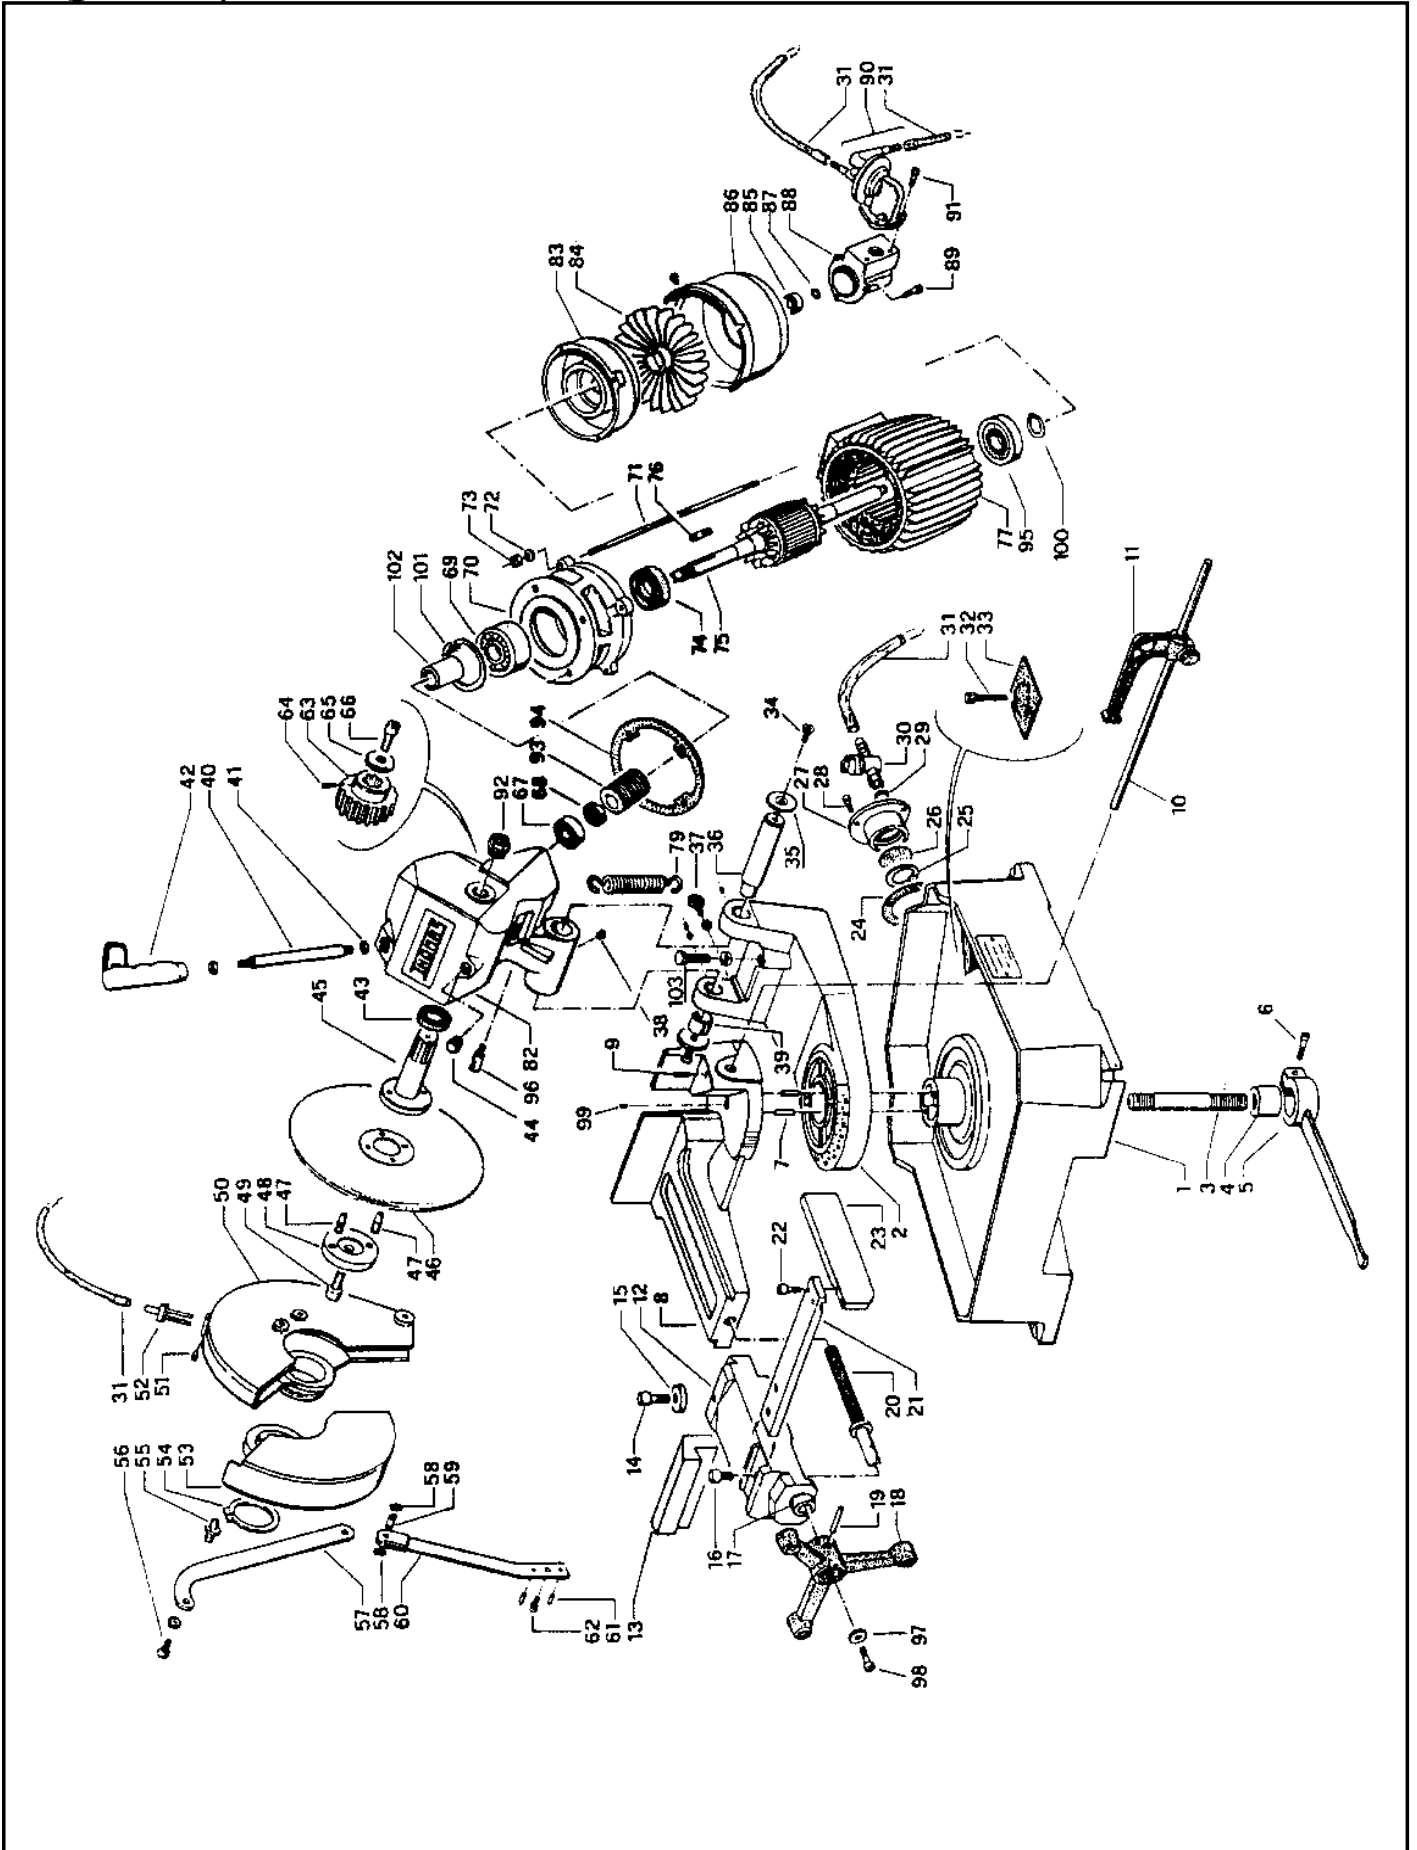

THOMAS

Il valore dell'affidabilità
Segatrici per metalli

THOMAS

Il valore dell'affidabilità
Segatrici per metalli

Il valore dell'affidabilità Segatrici per metalli

LEGENDA

130	Auxiliary relay	72300000
131	Remote control switch	73401001
132	Fuse carrier	73142005
133	Transformer	73327011
134	Socket connector	73600005
135	Plug connector	73600052

- 133
- 130
- 131
- 132
- 134
- 135

LEGENDA

136	Speed switch	70221015
137	Reset button	70101000
138	Emergency button	70101000
139	Electric components box	D80E 0305
140	Box cover	included I part. 139
141	Box gasket	D80E 0306

- 137
- 136
- 138
- 139
- 140
- 141