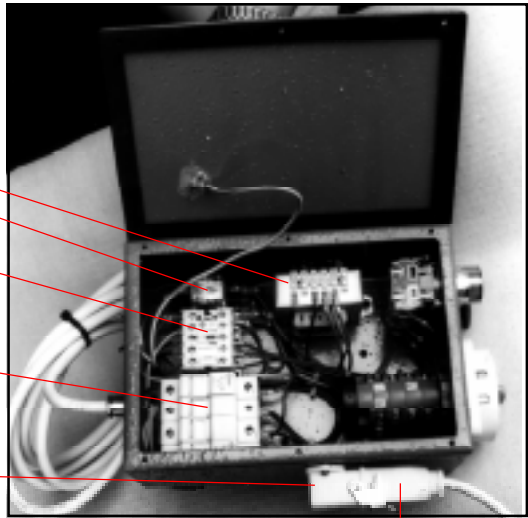

THOMAS

Il valore dell'affidabilità
Segatrici per metalli

THOMAS

Il valore dell'affidabilità
Segatrici per metalli

Il valore dell'affidabilità Segatrici per metalli

LEGENDA

130	Auxiliary relay	72300000
131	Remote control switch	73401001
132	Fuse carrier	73142005
133	Transformer	73327011
134	Socket connector	73600005
135	Plug connector	73600052

- 133
- 130
- 131
- 132
- 134
- 135

LEGENDA

136	Speed switch	70221015
137	Reset button	70101000
138	Emergency button	70101000
139	Electric components box	D80E 0305
140	Box cover	included I part. 139
141	Box gasket	D80E 0306