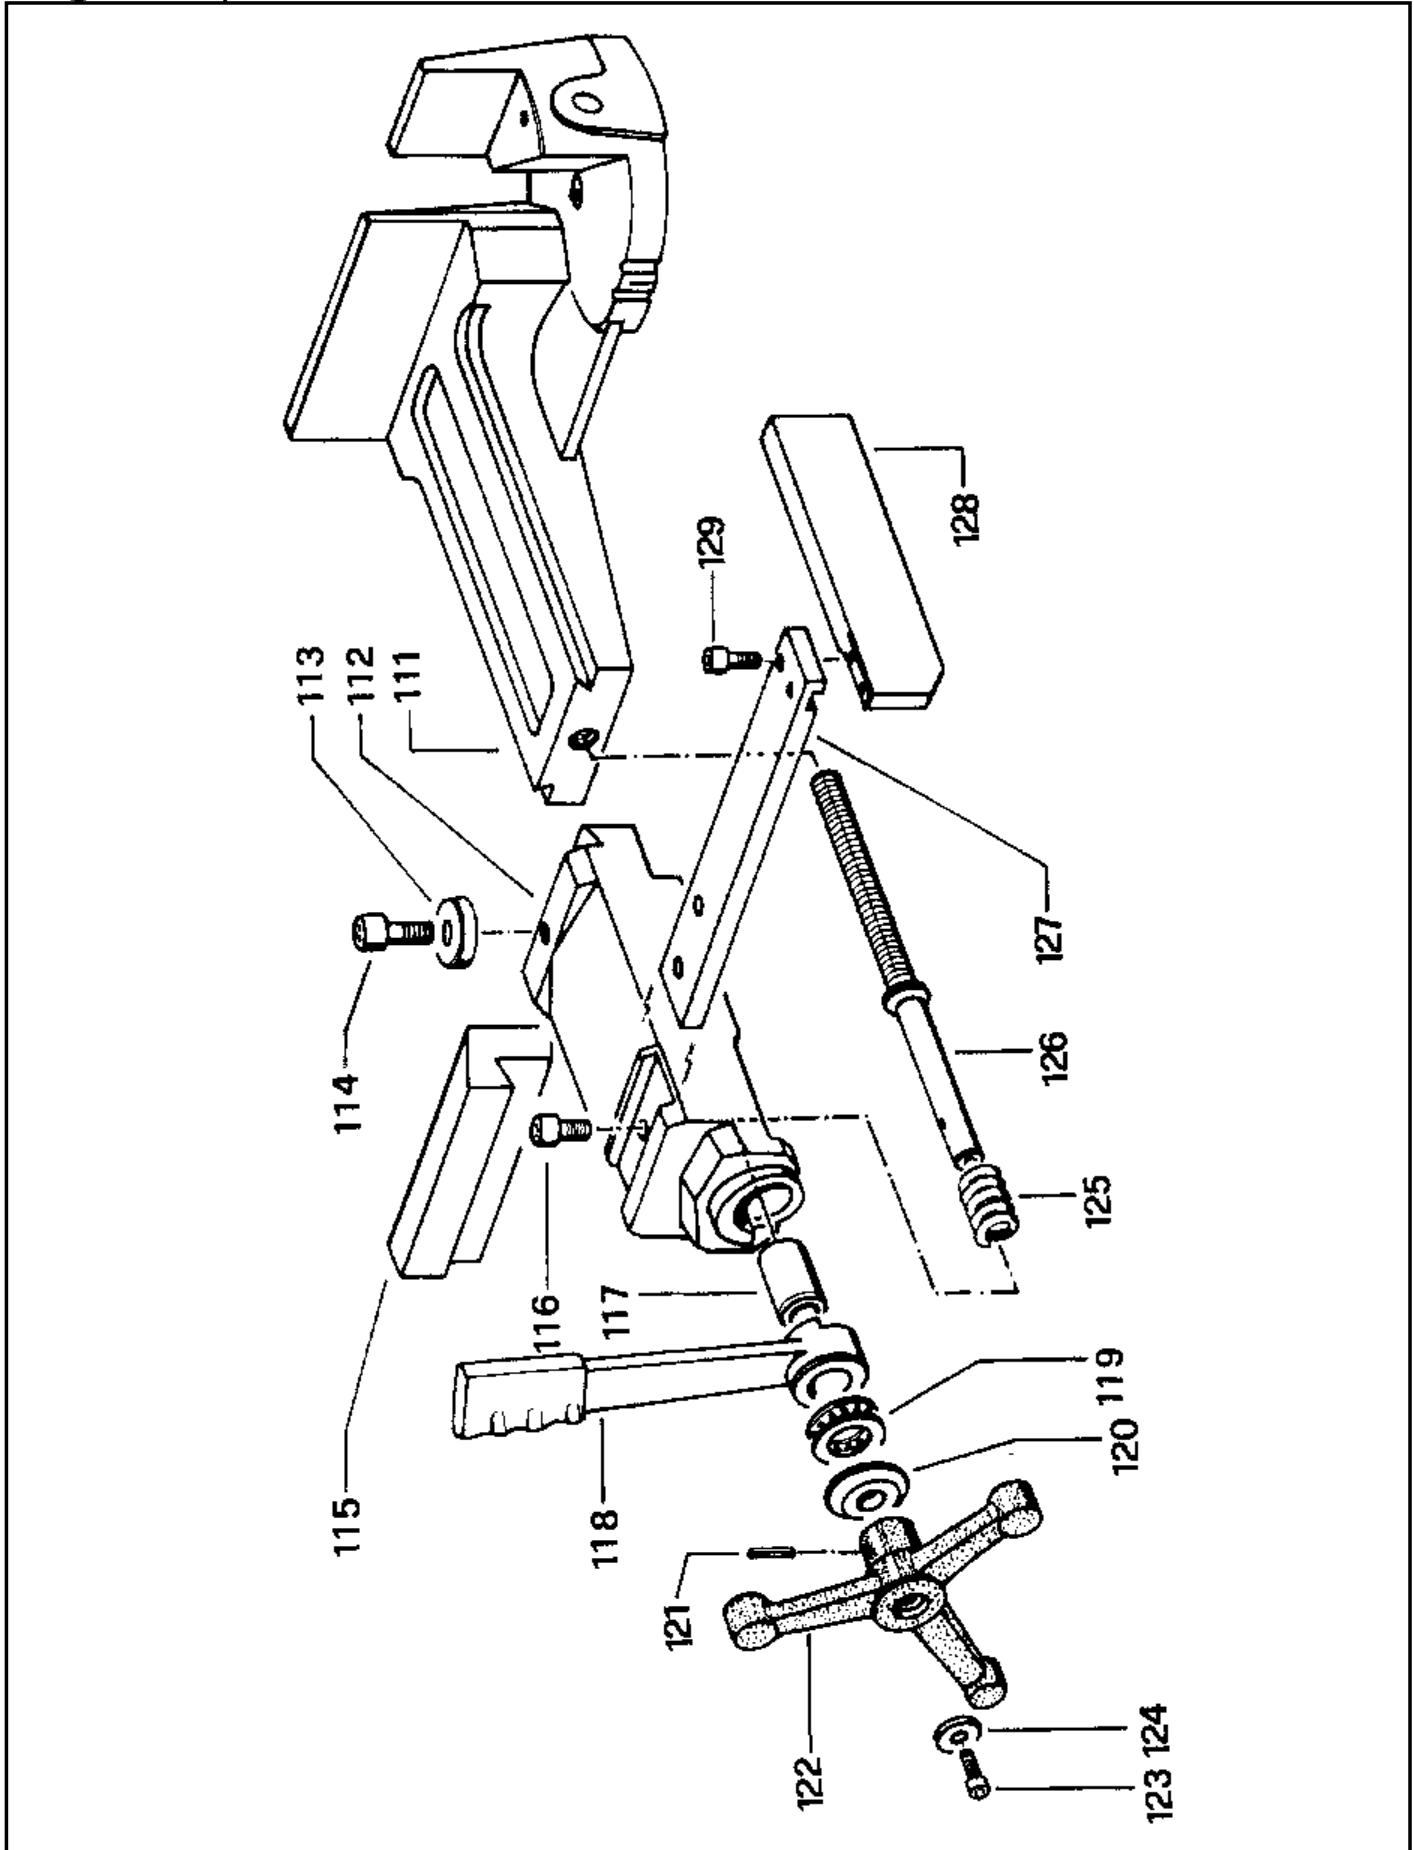

THOMAS

Il valore dell'affidabilità
Segatrici per metalli

THOMAS

Il valore dell'affidabilità
Segatrici per metalli

Il valore dell'affidabilità Segatrici per metalli

LEGENDA

130	Auxiliary relay	72300000
131	Remote control switch	73401001
132	Fuse carrier	73142005
133	Transformer	73327011
134	Socket connector	73600005
135	Plug connector	73600052

- 133
- 130
- 131
- 132
- 134
- 135

LEGENDA

136	Speed switch	70221015
137	Reset button	70101000
138	Emergency button	70101000
139	Electric components box	D80E 0305
140	Box cover	included I part. 139
141	Box gasket	D80E 0306

- 137
- 136
- 138
- 139
- 140
- 141