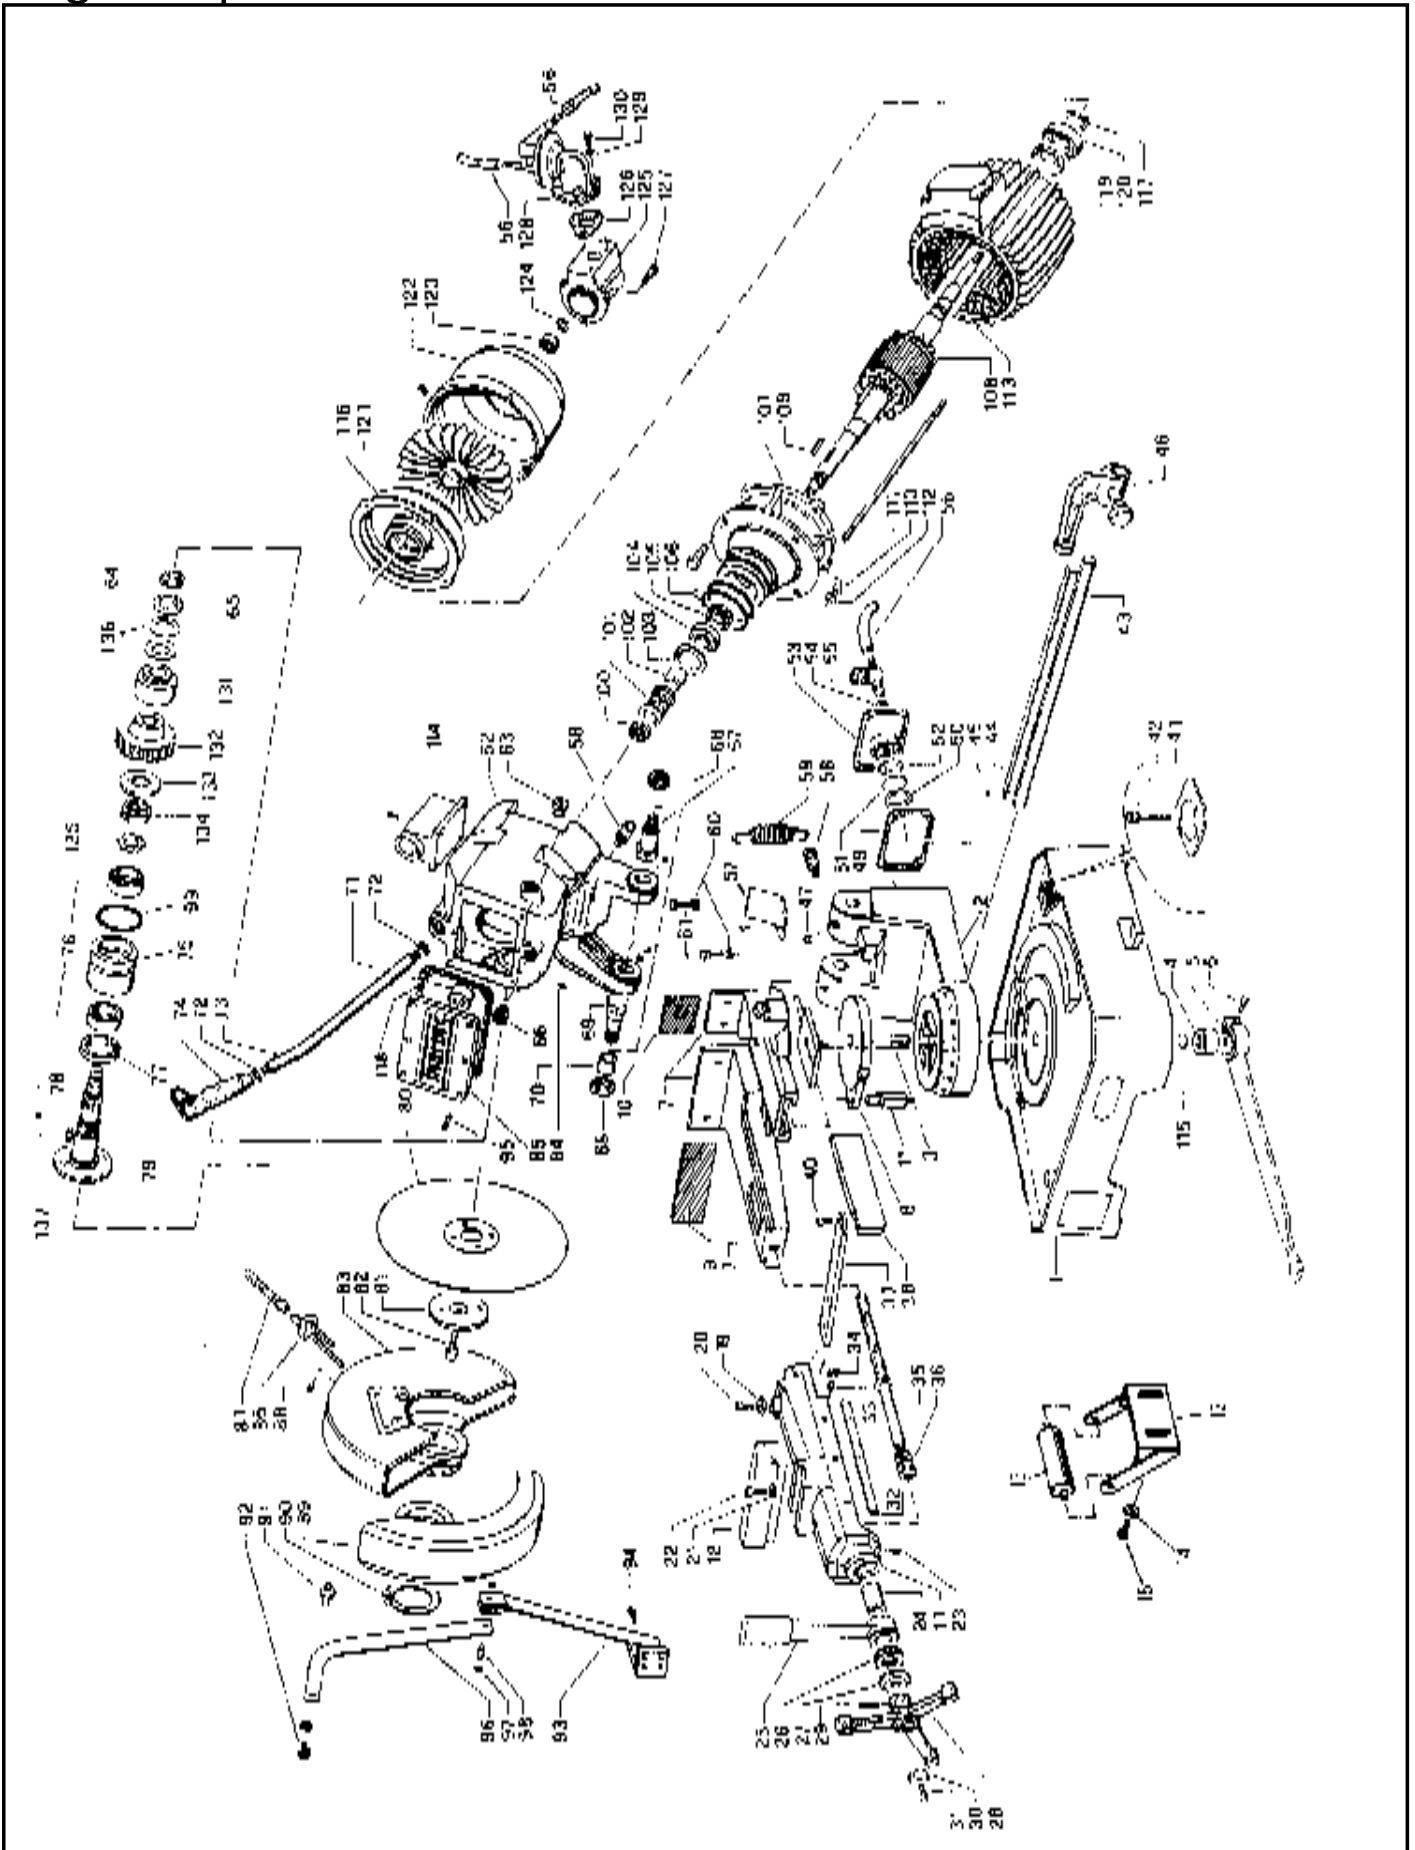

THOMAS

Il valore dell'affidabilità
Segatrici per metalli

- Lista pezzi di ricambio 315 SUPER TECHNICS

Il valore dell'affidabilità Segatrici per metalli

- Lista pezzi di ricambio 315 SUPER TECHNICS

LEGENDA

140	Auxiliary relay	72300000
141	Remote-control switch	73401001
142	Fuse carrier	73142005
143	Transformer	73327011
144	Socket connector.....	73600005
145	Plug connector	73600052

LEGENDA

146	Speed switch	70221018
147	Reset button	70101000
148	Emergency	70101000
149	Electric components box	D80E0305
150	Box cover.....	included part. 149
151	Box gasket.....	D80E0306