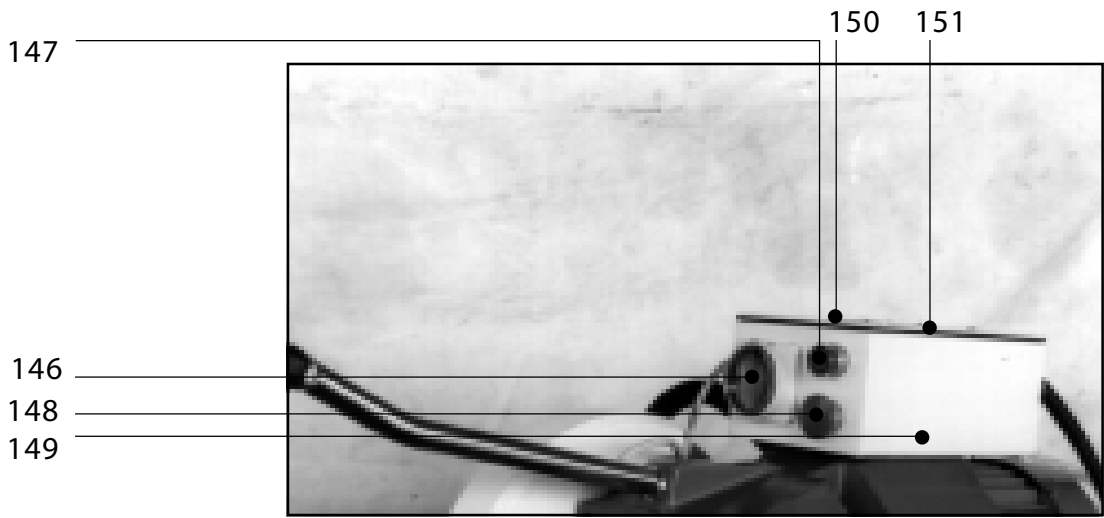

THOMAS

Il valore dell'affidabilità
Segatrici per metalli

- Lista pezzi di ricambio 315 SUPER TECHNICS

Il valore dell'affidabilità Segatrici per metalli

- Lista pezzi di ricambio 315 SUPER TECHNICS

LEGENDA

140	Auxiliary relay	72300000
141	Remote-control switch	73401001
142	Fuse carrier	73142005
143	Transformer	73327011
144	Socket connector.....	73600005
145	Plug connector	73600052

LEGENDA

146	Speed switch	70221018
147	Reset button	70101000
148	Emergency	70101000
149	Electric components box	D80E0305
150	Box cover.....	included part. 149
151	Box gasket.....	D80E0306