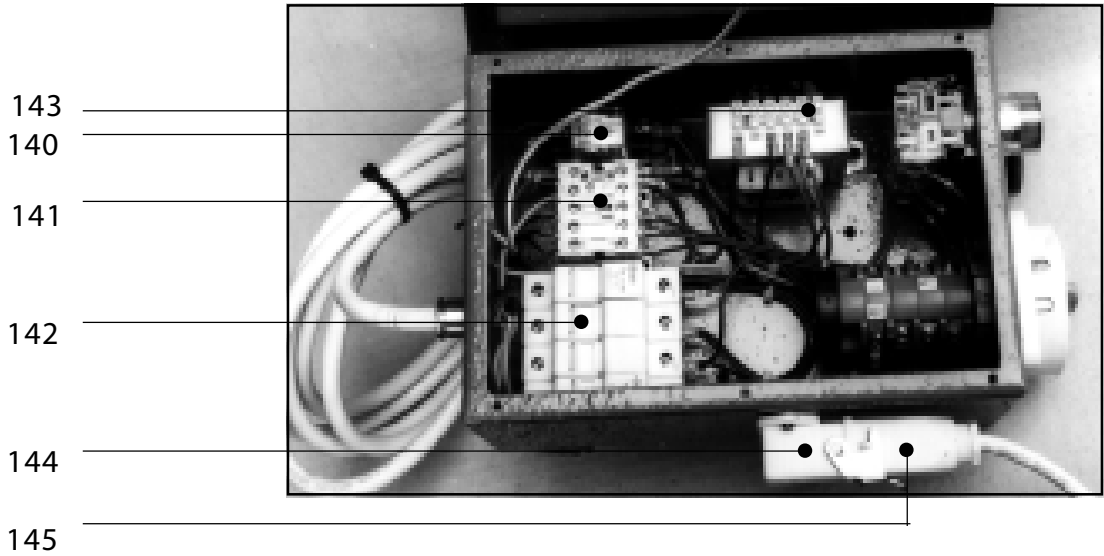

THOMAS

Il valore dell'affidabilità
Segatrici per metalli

- Lista pezzi di ricambio 315 SUPER TECHNICS

Il valore dell'affidabilità Segatrici per metalli

- Lista pezzi di ricambio 315 SUPER TECHNICS

LEGENDA

140	Auxiliary relay	72300000
141	Remote-control switch	73401001
142	Fuse carrier	73142005
143	Transformer	73327011
144	Socket connector.....	73600005
145	Plug connector	73600052

LEGENDA

146	Speed switch	70221018
147	Reset button	70101000
148	Emergency	70101000
149	Electric components box	D80E0305
150	Box cover.....	included part. 149
151	Box gasket.....	D80E0306