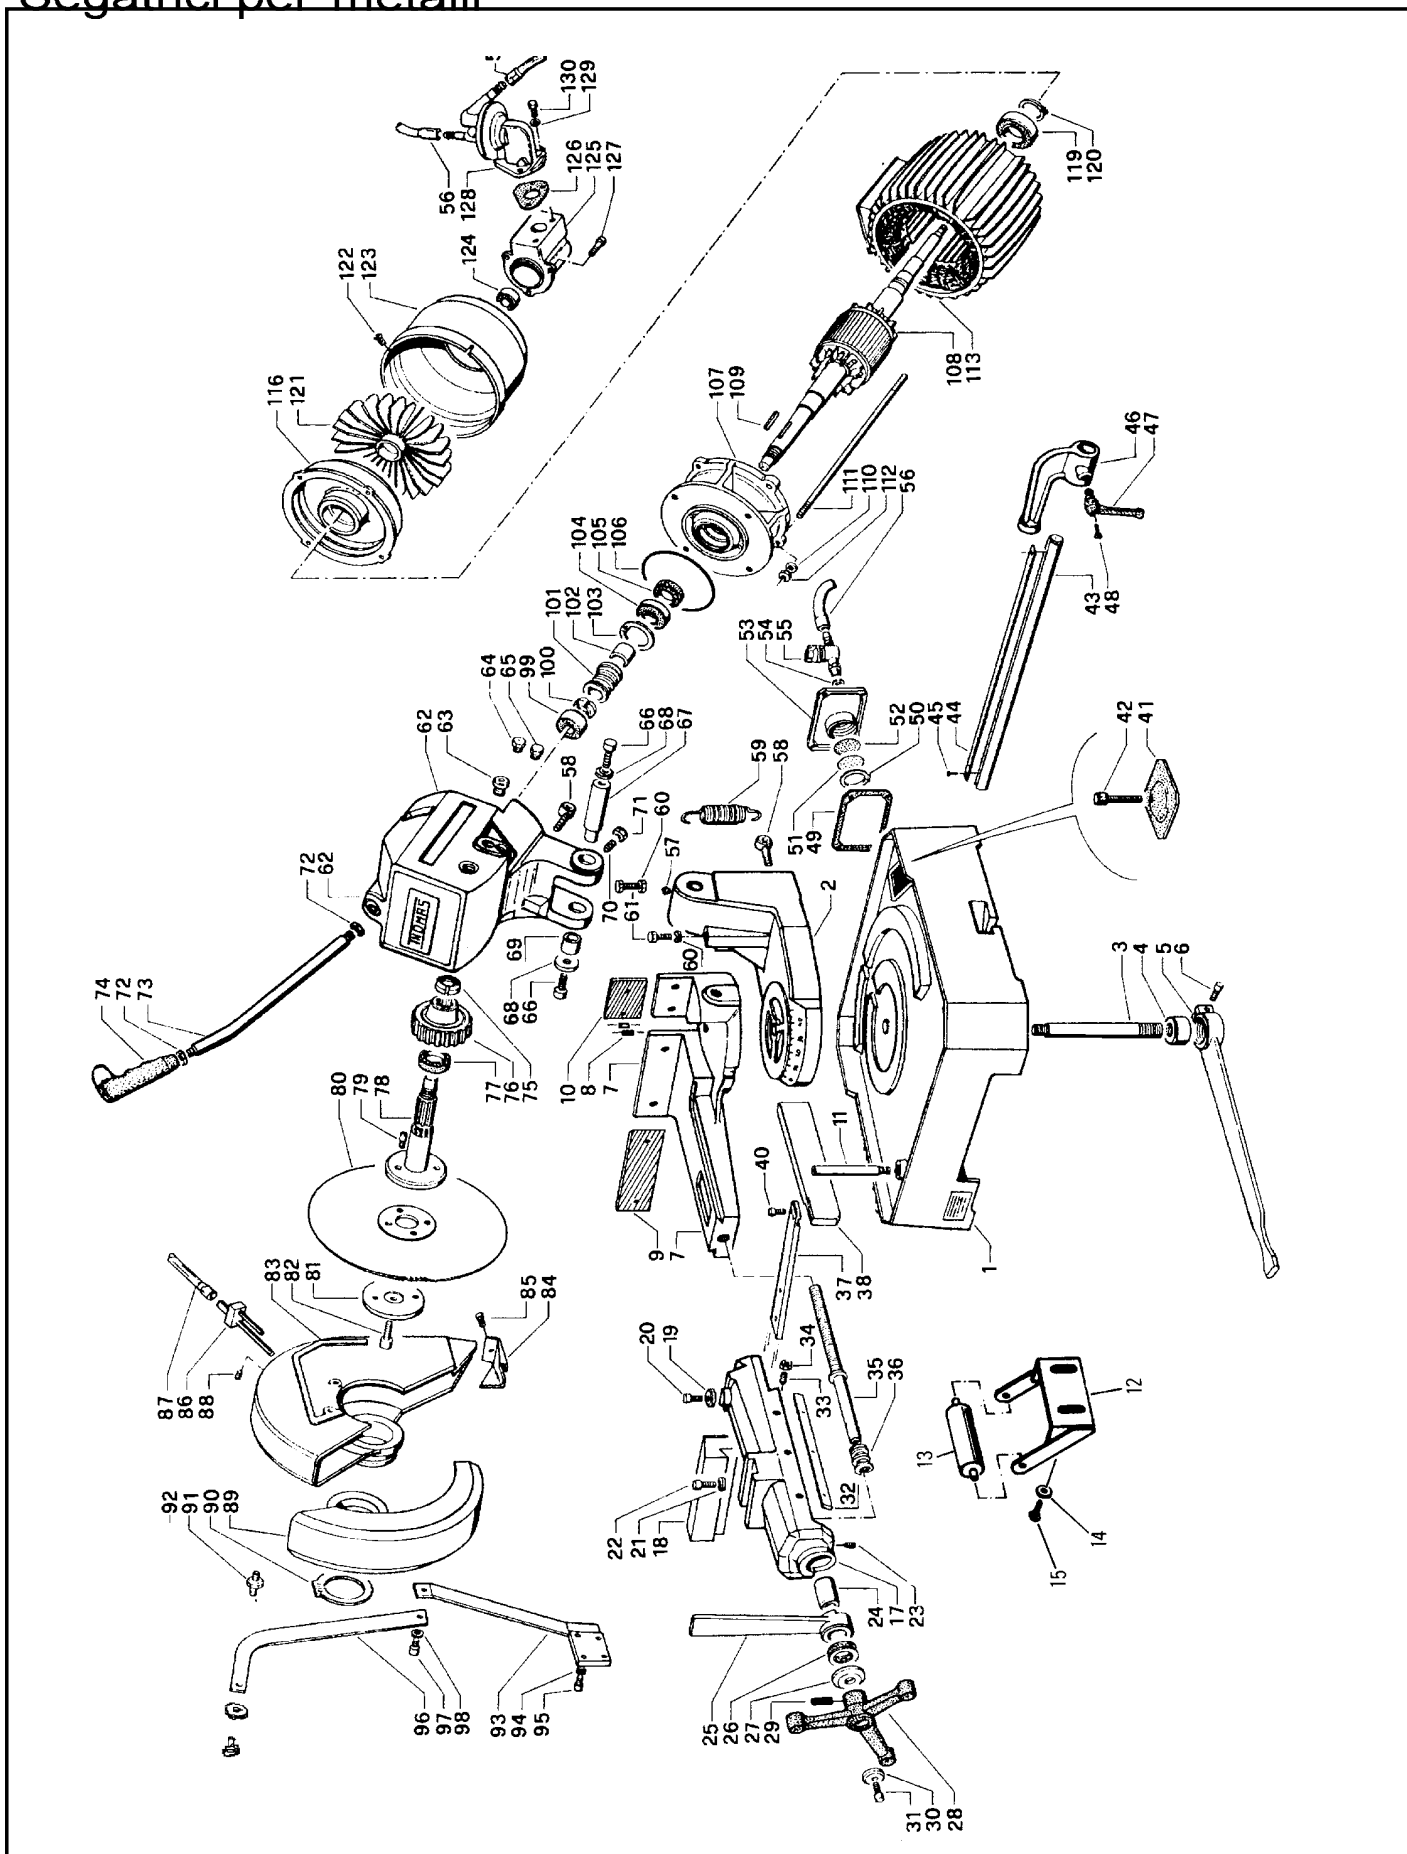

THOMAS

Il valore dell'affidabilità Segatrici per metalli

Il valore dell'affidabilità Segatrici per metalli

LEGENDA

140	Auxiliary relay	72300000
141	Remote control switch	73401001
142	Fuse carrier	73142005
143	Transformer	73327011
144	Socket connector	73600005
145	Plug connector	73600052

LEGENDA

146	Speed switch	70221015
147	Reset button	70101000
148	Emergency button	70101000
149	Electric components box	D80E 0305
150	Box cover	included part. 139
151	Box gasket	D80E 0306