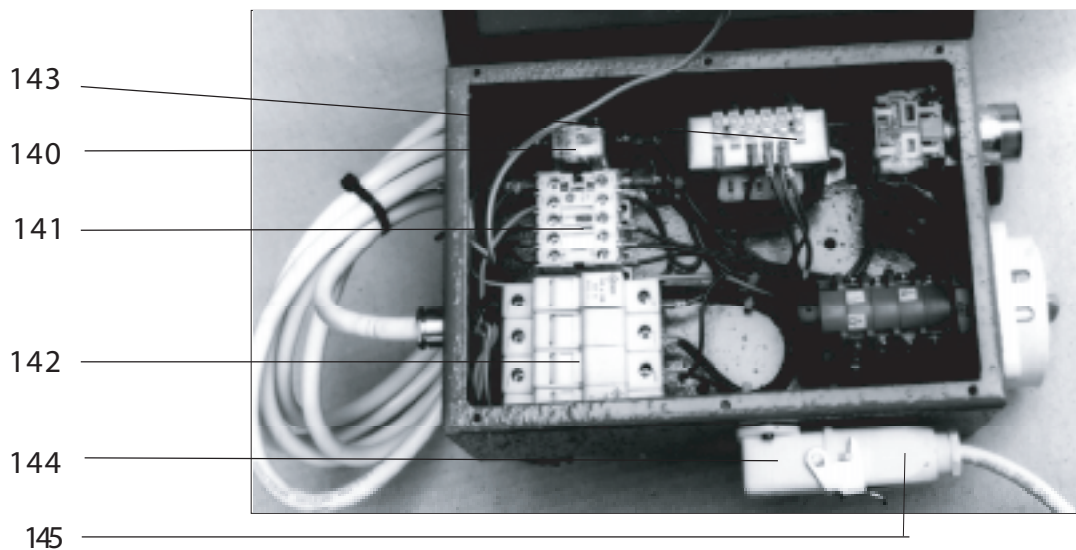

THOMAS

Il valore dell'affidabilità Segatrici per metalli

Il valore dell'affidabilità Segatrici per metalli

LEGENDA

140	Auxiliary relay	72300000
141	Remote control switch	73401001
142	Fuse carrier	73142005
143	Transformer	73327011
144	Socket connector	73600005
145	Plug connector	73600052

LEGENDA

146	Speed switch	70221015
147	Reset button	70101000
148	Emergency button	70101000
149	Electric components box	D80E 0305
150	Box cover	included part. 139
151	Box gasket	D80E 0306