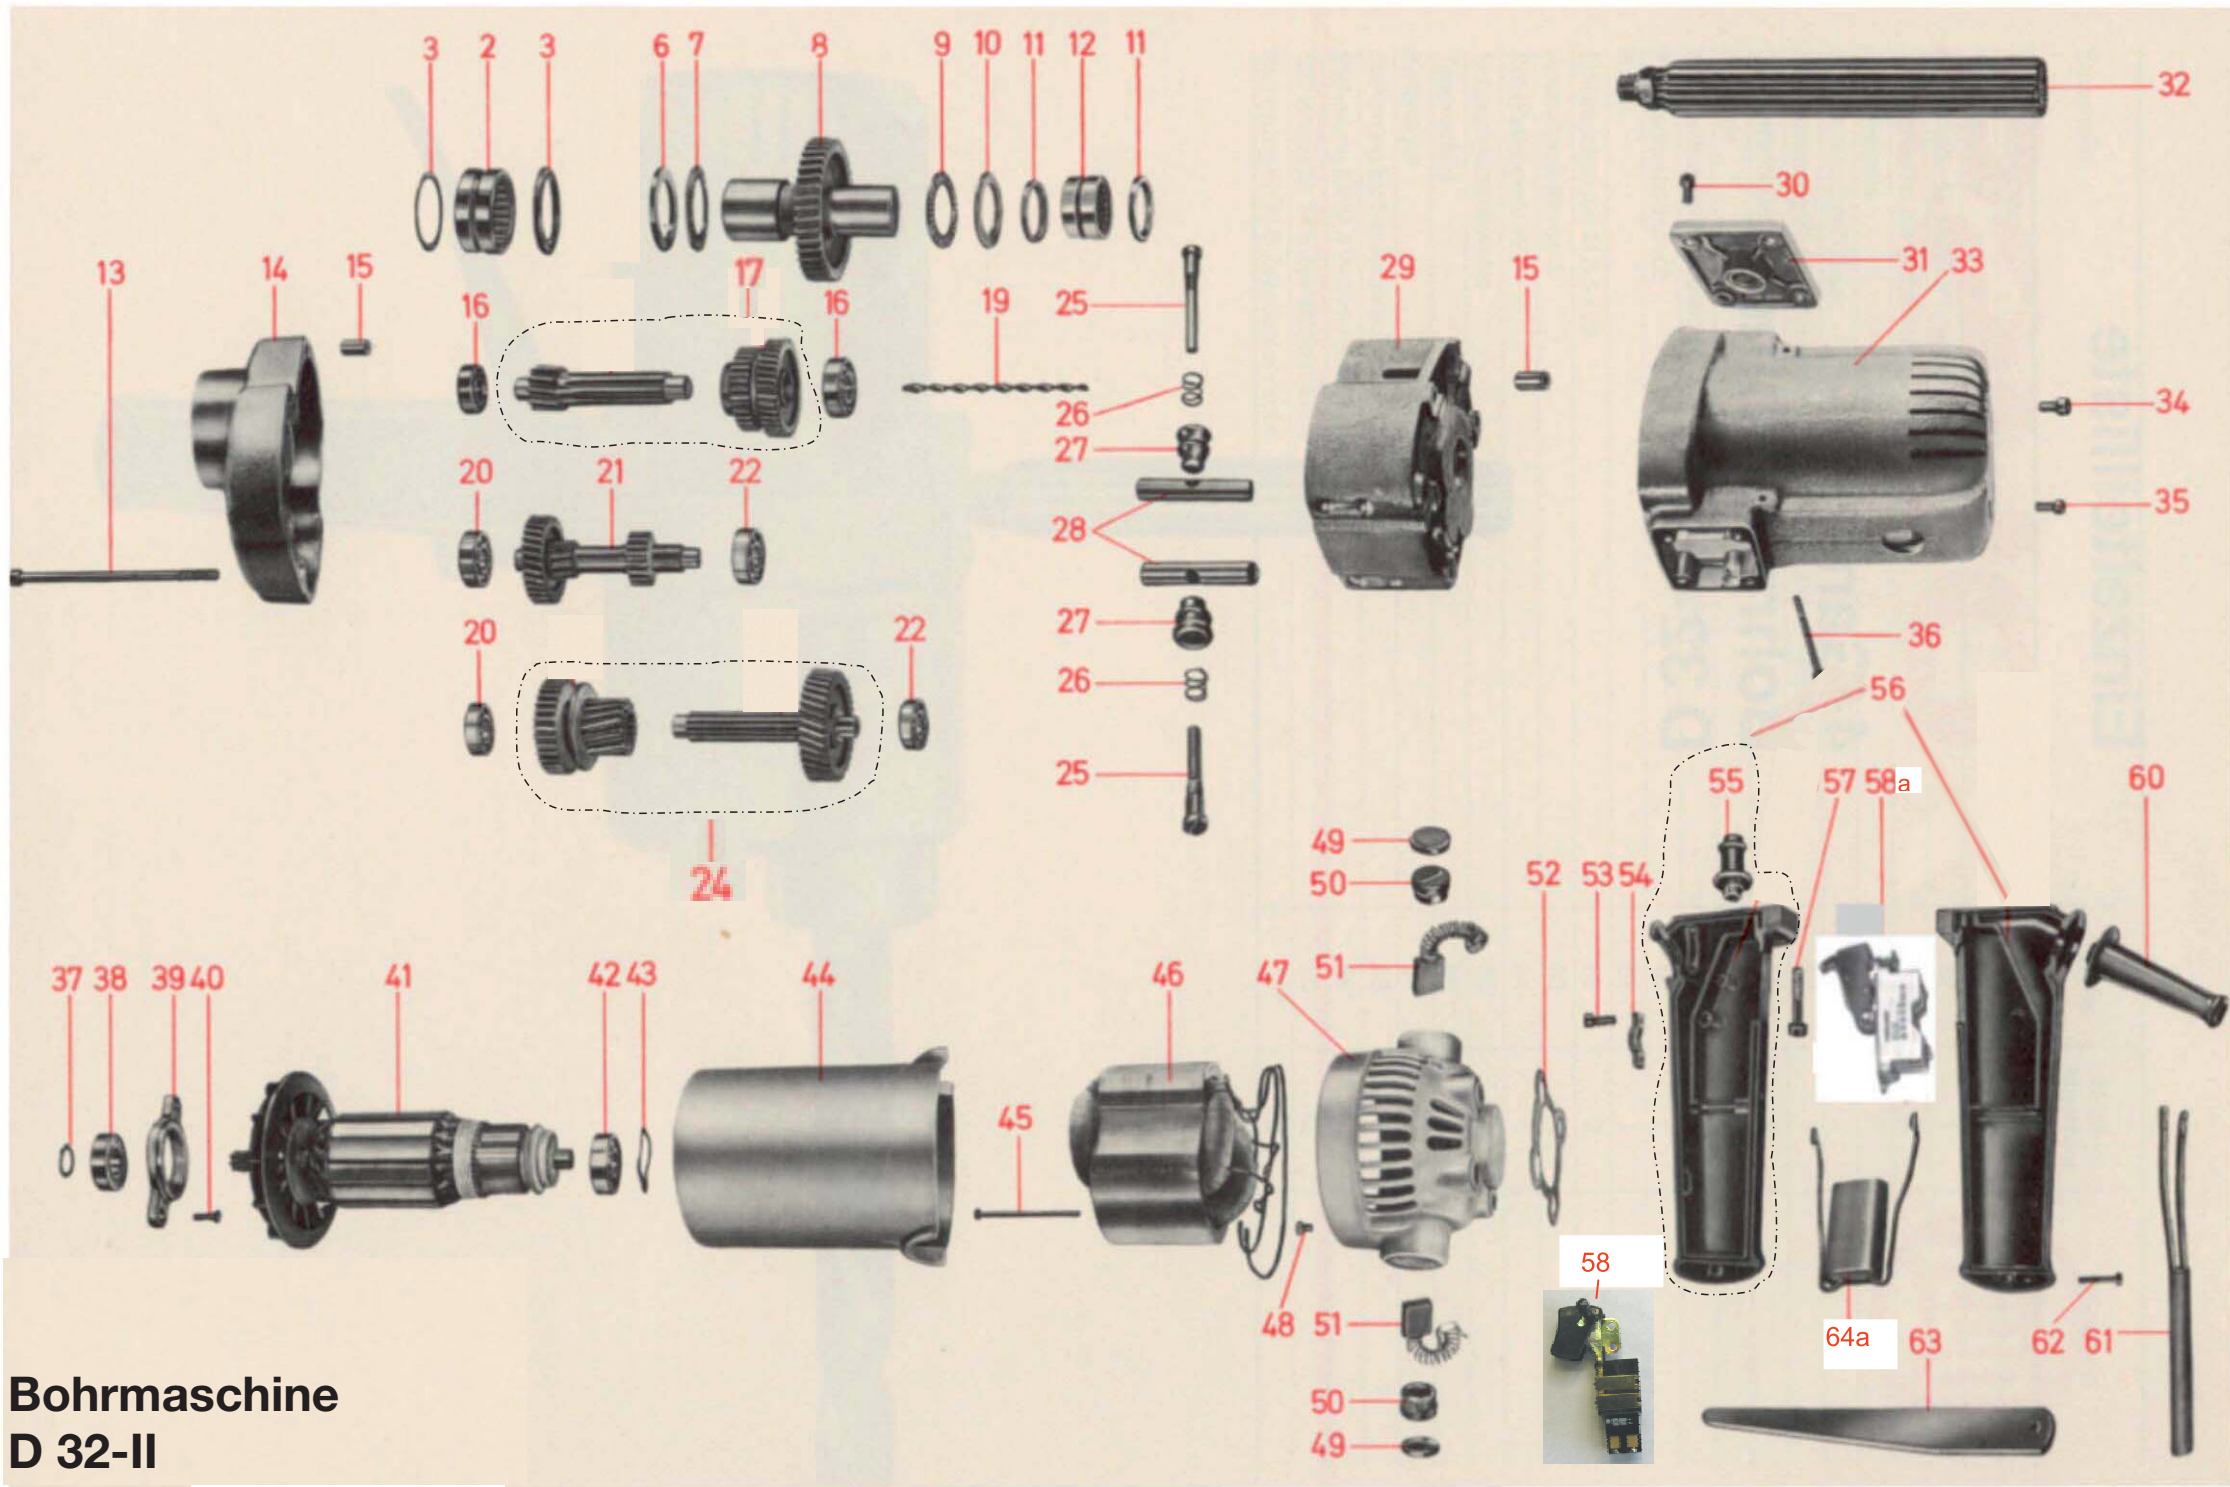

Ident-Nr.	Benennung	Bestell-Nr.	Stück
55064	Nadellager	D32-II-2	1
54042	Dichtring	D32-II-3	2
55083	Laufscheibe	D32-II-6	1
55039	Axialnadelkranz	D32-II-7	1
83085	Bohrspindel	D32-II-8	1
55040	Axialnadelkranz	D32-II-9	1
55084	Laufscheibe	D32-II-10	1
54043	Dichtring	D32-II-11	2
55090	Nadellager	D32-II-12	1
51034	Zylinderschraube M6x110	D32-II-13	6
82006	Bohrkopf	D32-II-14	1
24122	Hohlstift	D32-II-15	2
55025	Rillenkugellager	D32-II-16	2
83342	Ritzelschaltwelle, komplett	D32-II-17	1
83309	Fettspirale	D32-II-19	1
55012	Rillenkugellager	D32-II-20	2
88123	Zwischenwelle, komplett	D32-II-21	1
55008	Rillenkugellager	D32-II-22	2
88127	Ankergegenradwelle, komplett	D32-II-24	1
83334	Schalterschraube*	D32-II-25	2
24134	Schaltrastenfeder	D32-II-26	2
83318	Schaltknopf	D32-II-27	2
83324	Schaltstange	D32-II-28	2
82042	Getriebedeckel	D32-II-29	1
51028	Zylinderschraube M5x20	D32-II-30	4
82091	Schraubhandgriffplatte	D32-II-31	1
82090	Schraubhandgriff, komplett	D32-II-32	1
82051	Motorgehäuse	D32-II-33	1
51035	Zylinderschraube M6x12	D32-II-34	2
51024	Zylinderschraube M5x12	D32-II-35	2
51032	Zylinderschraube M5x55	D32-II-36	2
53009	Sicherungsring	D32-II-37	1
55013	Rillenkugellager	D32-II-38	1
82085	Lagerplatte	D32-II-39	1
51076	Linsensenkschraube M4x13,5	D32-II-40	2
81003	Anker, 230V	D32-II-41	1
55023	Rillenkugellager	D32-II-42	1
53007	Sicherungsring	D32-II-42A	1
55081	Axialfeder	D32-II-43	1
85006	Feldisolierrohr	D32-II-44	1
51070	Zylinderschraube M4x70	D32-II-45	2
81021	Feldpaket, 230V	D32-II-46	1
85002	Bürstenbrücke	D32-II-47	1
51063	Linsenschraube M4x6	D32-II-48	2
83102	Kohleteller	D32-II-49	2
25121	Kohleschraube	D32-II-50	2

Bohrmaschine
D 32-II