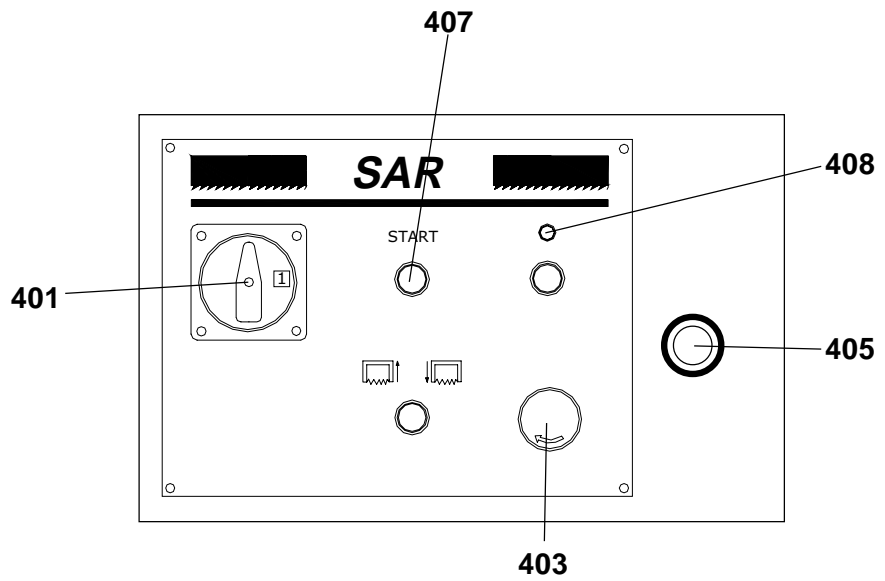

THOMAS

RICAMBI SERIE SAR 331

04/2003

THOMAS

SAR 331 GDS

LEGENDA:

- 401 Interruttore generale
- 402
- 403 Pulsante di emergenza
- 404
- 405 Regolatore discesa arco
- 406
- 407 Pulsante inizio ciclo
- 408 Lampada spia

LEGENDA:

- 411 Cartucce porta fusibili (FU 1)
- 412 Cartucce porta fusibili (FU2)
- 413 Cartucce porta fusibili (FU3)
- 415
- 416 Termico motore nastro
- 417 Teleruttore motore nastro
- 418 Trasformatore