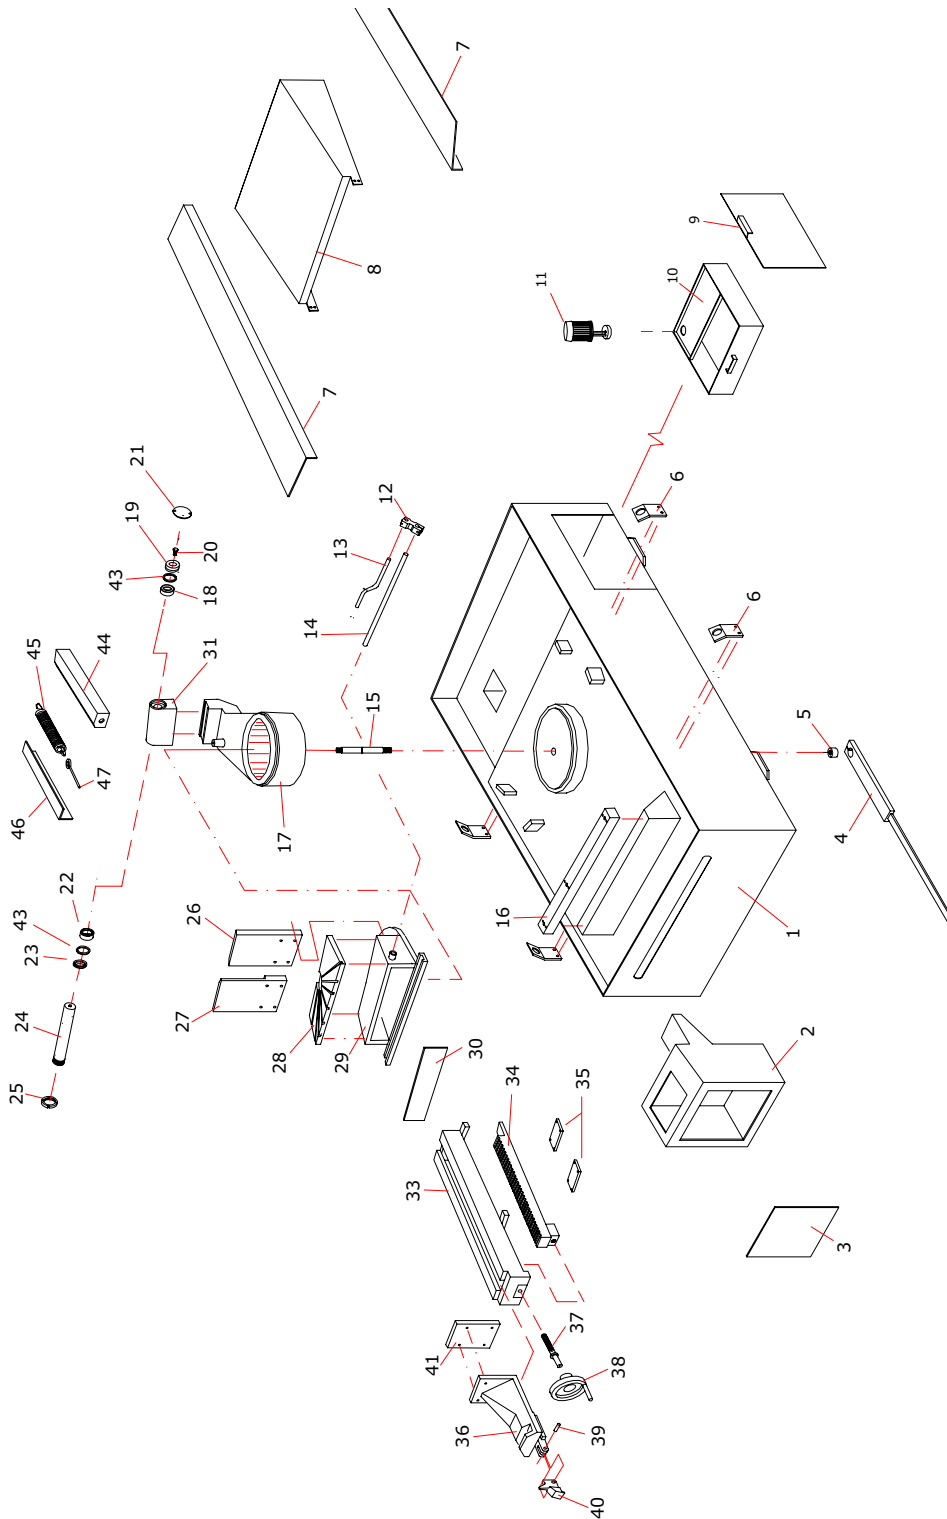

THOMAS

RICAMBI SERIE SAR 331

04/2003

THOMAS

SAR 331 GDS

LEGENDA:

- 401 Interruttore generale
- 402
- 403 Pulsante di emergenza
- 404
- 405 Regolatore discesa arco
- 406
- 407 Pulsante inizio ciclo
- 408 Lampada spia

LEGENDA:

- 411 Cartucce porta fusibili (FU 1)
- 412 Cartucce porta fusibili (FU2)
- 413 Cartucce porta fusibili (FU3)
- 415
- 416 Termico motore nastro
- 417 Teleruttore motore nastro
- 418 Trasformatore