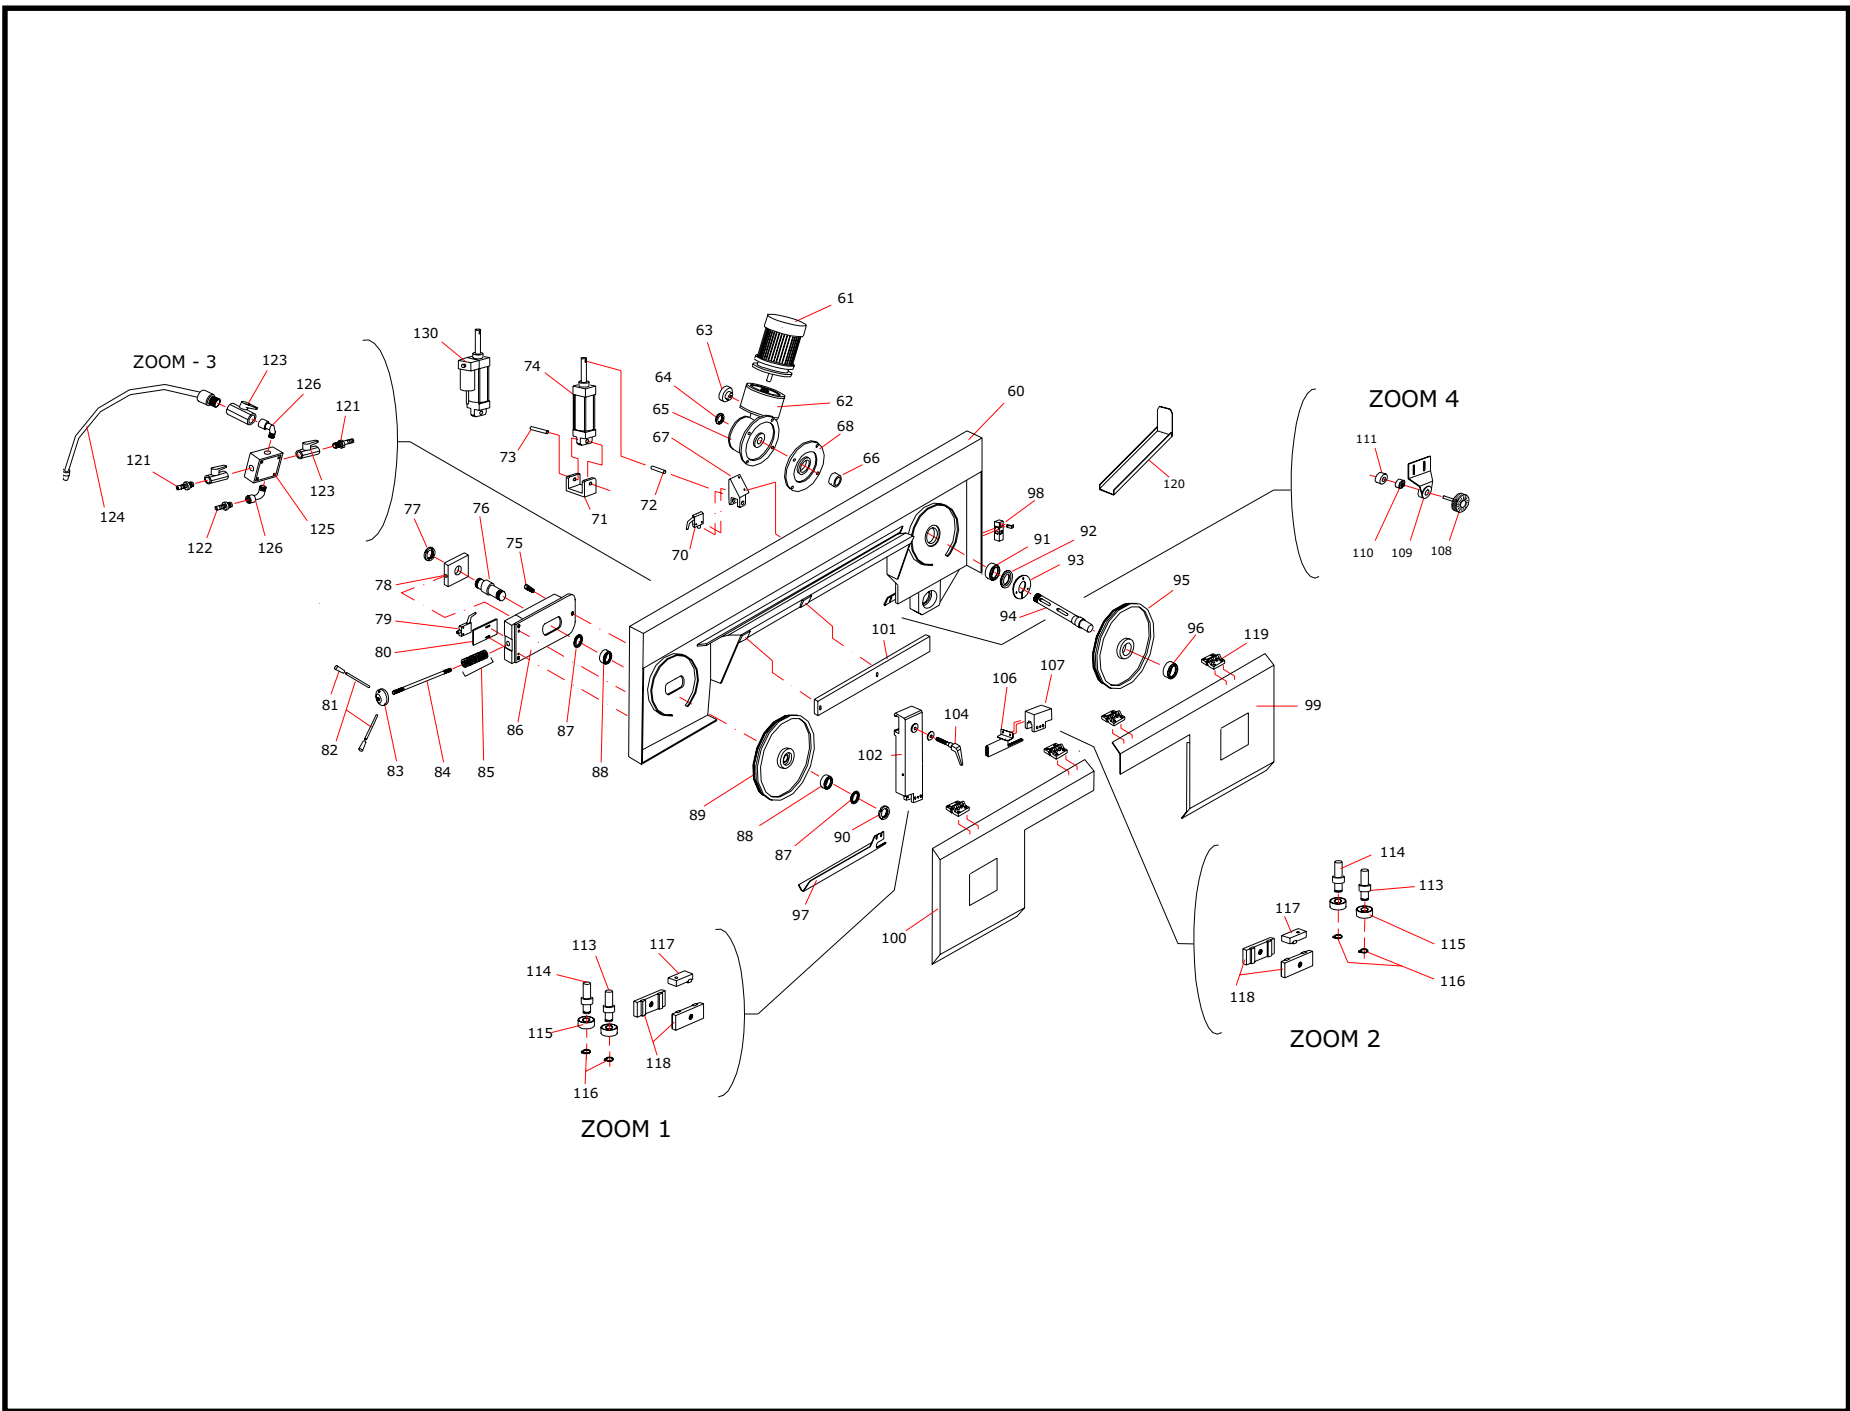

THOMAS

RICAMBI SERIE SAR 331

04/2003

THOMAS

SAR 331 GDS

LEGENDA:

- 401 Interruttore generale
- 402
- 403 Pulsante di emergenza
- 404
- 405 Regolatore discesa arco
- 406
- 407 Pulsante inizio ciclo
- 408 Lampada spia

LEGENDA:

- 411 Cartucce porta fusibili (FU 1)
- 412 Cartucce porta fusibili (FU2)
- 413 Cartucce porta fusibili (FU3)
- 415
- 416 Termico motore nastro
- 417 Teleruttore motore nastro
- 418 Trasformatore