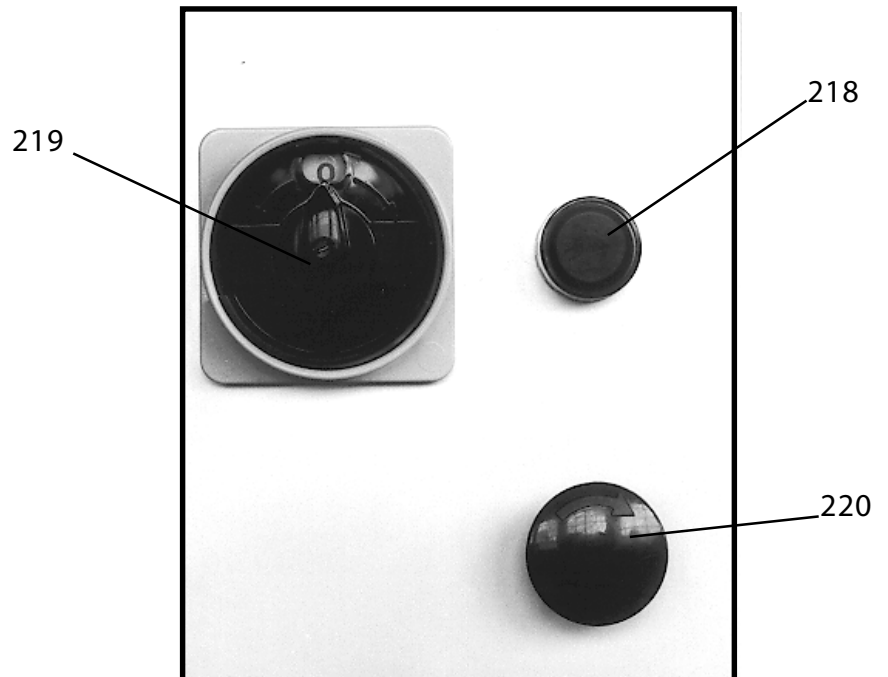

- 210 Auxiliary relay 72300000
- 211 Remote-control switch 73401001
- 212 Fuse holder 73142005
- 213 Transformer 40 VA 73327012

- 218 Reset button 70101000
- 219 Speed switch 70221015
- 220 Emergency button 70101000