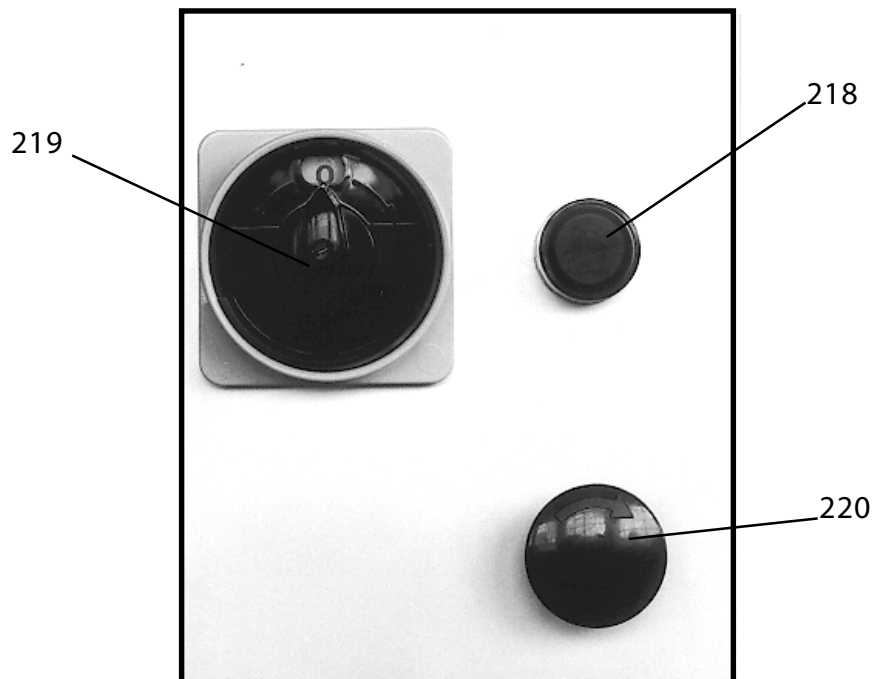

- 210 Auxiliary relay 72300000
- 211 Remote-control switch 73401001
- 212 Fuse holder 73142005
- 213 Transformer 40 VA 73327012

- 218 Reset button 70101000
- 219 Speed switch 70221015
- 220 Emergency button 70101000