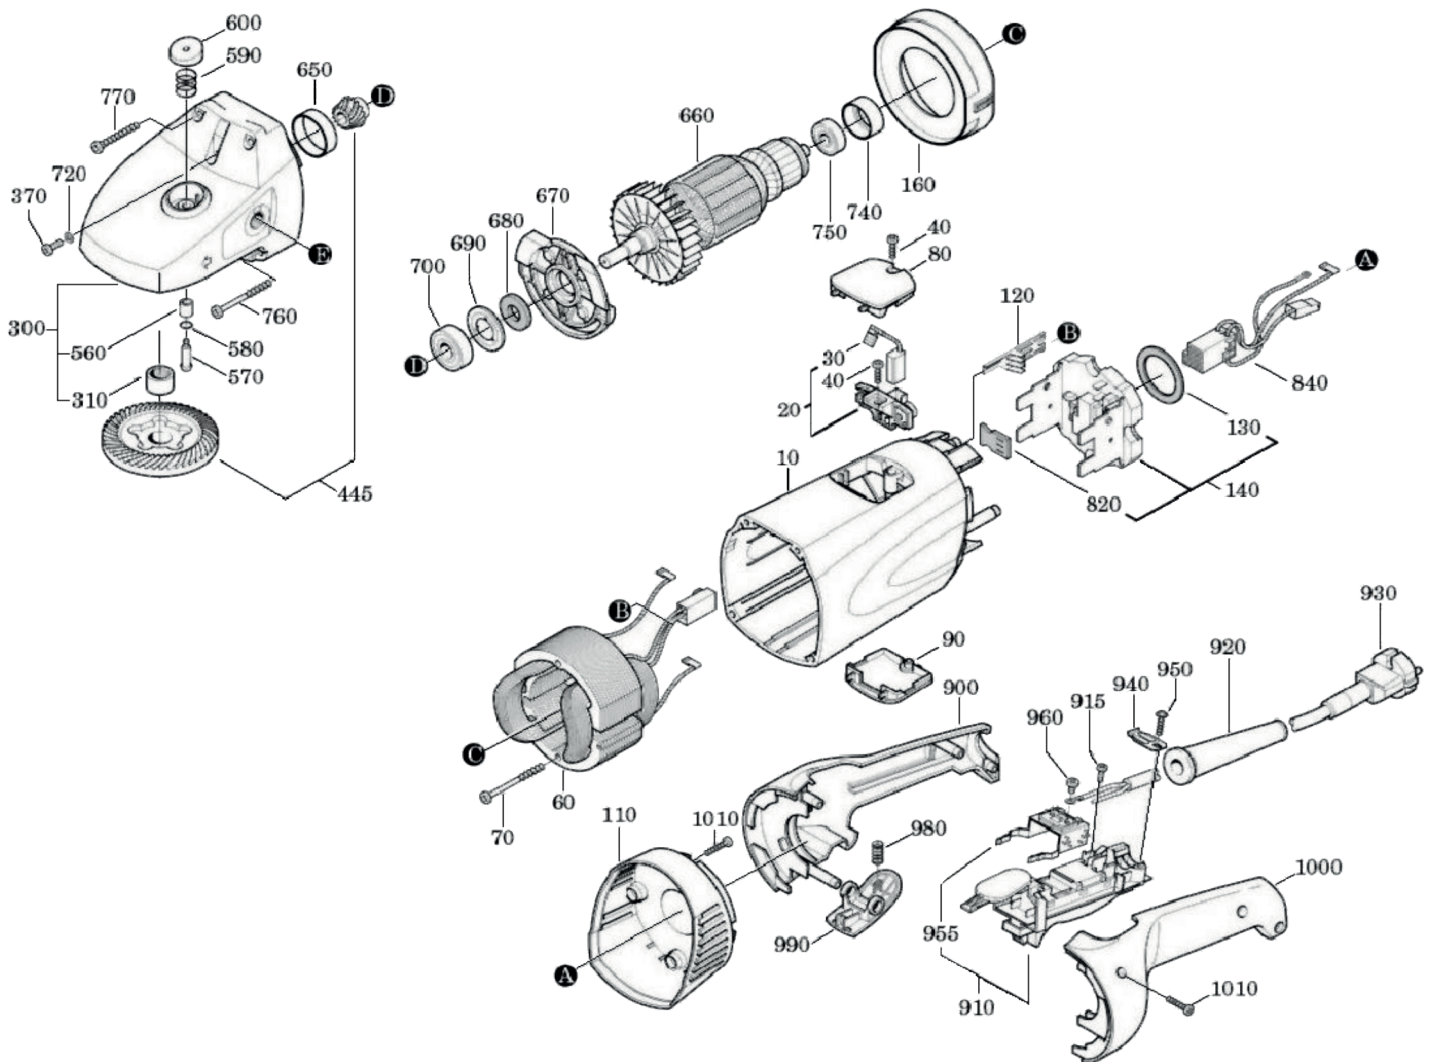

Om er zeker van te zijn dat een component geschikt is voor uw machine,
is het essentieel om altijd het serienummer op te geven.

Electrics

Om er zeker van te zijn dat een component geschikt is voor uw machine,
is het essentieel om altijd het serienummer op te geven.

Electrics

pos	article no.	item name	pcs	price / pcs
10	0101.442.18-00025	Motor housing blue / SMA 50 BE	1	74,90 €
20	0101.452.18-00028	Carbon brush holder 220-230V,50/60Hz	2	25,85 €
30	0101.453.18-00001	Carbon brush set / SMA /G 60 E24	1	24,55 €
40	0101.452.18-00016	Screw	4	1,23 €
60	0101.442.18-00034	Stator 230V/50Hz / SMA 50 E04	1	164,80 €
70	0101.442.18-00033	Screw	2	1,46 €
80	0101.442.18-00024	Cover OT black / SMA 50 E04	1	5,07 €
90	0101.442.18-00026	Cover UT black / SMA 50 E04	1	5,07 €
110	0101.442.18-00035	Housing black / SMA 50 E04	1	20,15 €
120	0101.442.18-00031	Base plate	1	1,61 €
130	0101.452.18-00031	Pressure piece	1	1,45 €
140	0101.442.18-00032	Electronic unit / SMA 50 E04	1	152,70 €
160	0101.442.18-00030	Air guide ring / SMA 50 E24	1	8,18 €
300	0101.452.21-00001	Gearbox housing / SMA 50 BEM/H	1	157,40 €
310	0101.452.18-00007	Angular ball bearing / SM/G 60 E04	1	32,85 €
370	0101.452.18-00009	Oval head screw	2	1,43 €
445	Mechanik Pos. 6/8		1	
560	0101.452.18-00008	Socket S60	1	4,80 €
570	0101.452.18-00018	Pin	1	8,58 €
580	0101.452.18-00017	Sealing ring / SMA/SG 60 E04	1	1,19 €
590	0101.452.18-00013	Coil spring	1	3,09 €
600	0101.452.18-00012	Pushbutton / SMA 50/60 E04	1	3,76 €
650	0101.452.18-00014	Socket	1	3,55 €
660	0101.442.18-00029	Armature 220/230V/50/60Hz / SMA 50 E24	1	234,10 €
670	0101.442.18-00028	Plate	1	12,65 €
680	0101.452.18-00021	Felt ring / SMA/SG 60 E04	1	1,37 €
690	0101.452.18-00020	Disc	1	3,24 €
700	0101.452.18-00019	Grooved ball bearing / SM/G 50/60 E04	1	28,55 €
720	0000.022.16-00057	Locking ring 4	2	1,45 €
740	0101.452.18-00025	Socket	1	3,55 €
750	0101.452.18-00026	Grooved ball bearing / SM/G 50/60 E04	1	12,85 €
760	0101.452.18-00011	Screw	2	1,17 €
770	0101.452.18-00052	Screw / SMA/SG 60 24	2	1,66 €
820	0101.452.18-00031	Pressure piece	1	1,45 €
840	0101.442.18-00038	Cable	1	15,85 €
900	0101.452.18-00039	Shell type handle / SM/G 50/60 E04	1	19,20 €
910	0101.442.18-00036	Switch / SMA 50 E24 (220/230V)	1	93,15 €
915	0101.452.18-00045	Oval head screw M3	1	1,12 €
920	0101.452.18-00047	Cable grommet / SMA 50/60 E04	1	3,76 €
930	0101.452.18-00049	Cable with plug / SM/G 50/60 (220/230V)	1	23,55 €
940	0101.452.18-00046	Cable clamp	1	1,17 €
950	0101.452.18-00044	Screw	1	1,12 €
955	0101.452.18-00042	Connection piece / SM/G 50/60 E04	1	27,05 €
960	0101.442.18-00037	Oval head screw	2	0,76 €
980	0101.452.18-00040	Coil spring	1	1,09 €
990	0101.452.18-00041	Switch button / SM/G 50/60 E (220/230V)	1	3,83 €
1000	0101.452.18-00048	Shell type handle / SM/G 50/60 E04	1	18,05 €
1010	0101.452.18-00038	Screw / SMA/SG 60	8	1,23 €