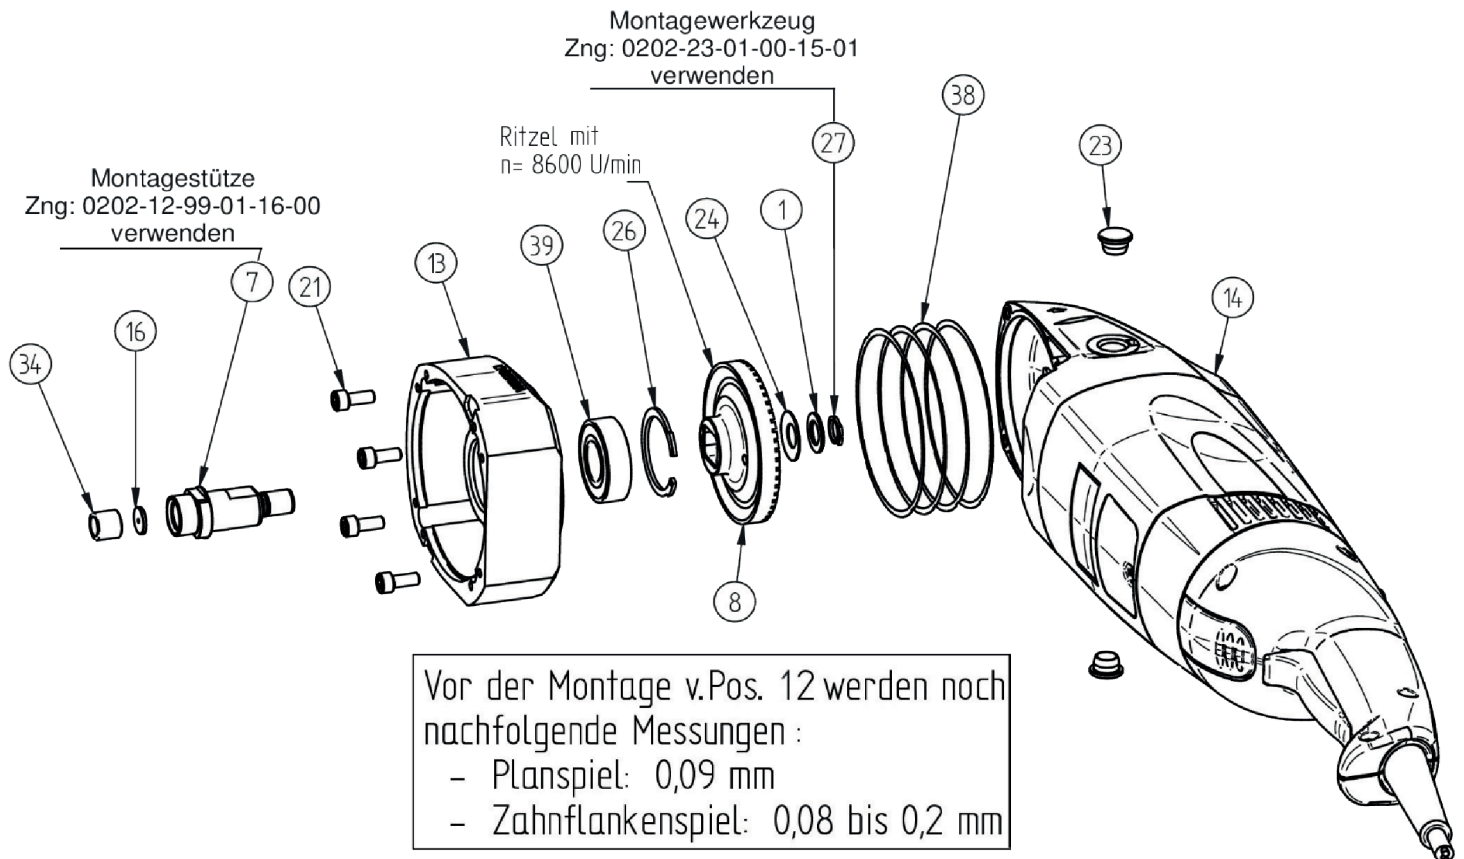

Om er zeker van te zijn dat een component geschikt is voor uw machine,
is het essentieel om altijd het serienummer op te geven.

Mechanics